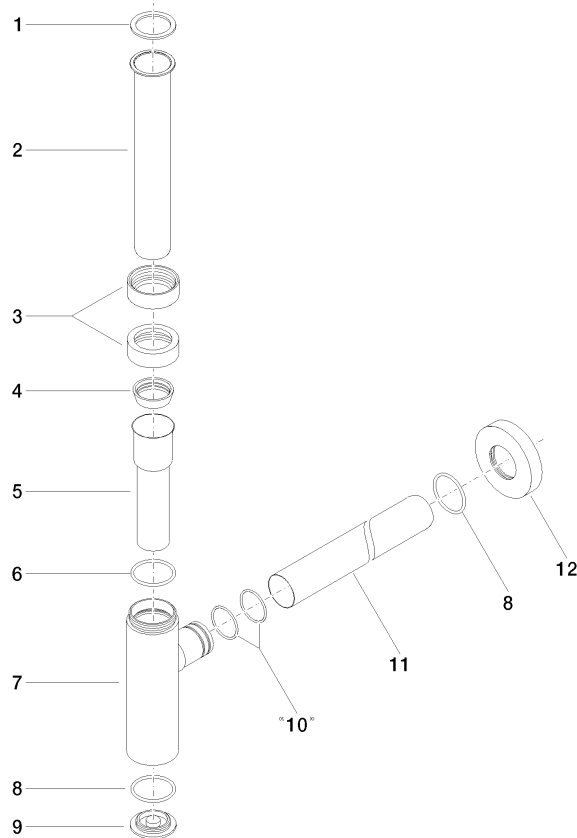

10 060 970

• rosace Ø 70 mm

S'adapte aux gammes suivantes : LULU,
TARA, LISSÉ, VAIA, META

	Champagne (Or 22cts)	10 060 970-47
	Chrome	10 060 970-00
	Platine brossé	10 060 970-06
	Platine	10 060 970-08
	Laiton (Or 23cts)	10 060 970-09
	Dark Chrome	10 060 970-19
	Or clair	10 060 970-26
	Or clair brossé	10 060 970-27
	Laiton brossé (Or 23cts)	10 060 970-28
	Noir mat	10 060 970-33
	Bronze brossé	10 060 970-42
	Champagne brossé (Or 22cts)	10 060 970-46
	Chrome brossé	10 060 970-93
	Dark Platinum brossé	10 060 970-99

10 060 970

mm [inches]

10 060 970

Les pièces pour les autres finitions peuvent être trouvées ici : Chrome

Liste des pièces de rechange

N°	Article Numéro	Désignation	Fréquence de montage	Délai de livraison
1	09 14 20 060 90	joint	1	2
2	09 28 23 007-47	tuyau	1	30
3	09 23 30 022-47	écrou	2	30
4	09 14 03 015 90	joint	1	2
5	09 28 23 019-47	tuyau	1	-
La pièce de rechange ne peut plus être commandée, veuillez commander l'article de remplacement				
6	09 14 10 149 90	joint	1	2
7	04 11 01 045 00-47	boîtier	1	30
8	09 14 10 148 90	joint	2	2
9	09 21 02 004-47	couvercle	1	30
10	09 14 10 112 90	joint	2	2
11	09 28 23 018-47	tuyau	1	30
12	09 27 20 060-47	rosace	1	30